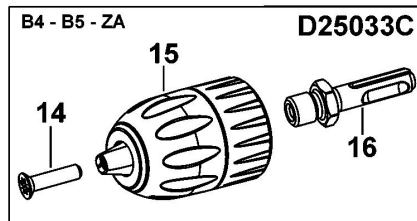

D25033 ROTARY HAMMER 1

D25033 Handle switch sa ROTARY HAMMER 1

Parts List D25033 ROTARY HAMMER 1

Item	Part Number	Qty	Part Description	General Description	Other Info	Repair Inst	Markets
1	N325879	1	SCREW			No	QS
2	323489-00	1	CAP			No	QS
3	579212-00	1	RING			No	QS
4	NA098071	1	SPINDLE SA		From WK15	No	QS
4	NA073152	1	TUBE SA		2021 to >=WK19	No	QS
5	583890-00	1	BALL		2022	No	QS
6	578387-00	1	WASHER			No	QS
7	871690	1	SPRING			No	QS
8	N417731	1	HOUSING SA			No	QS
9	330065-16	1	SCREW			No	QS
10	N496180	1	SEAL			No	QS
11	N020023	1	BEARING SPINDLE			No	QS
13	1005788-00	1	WASHER			No	QS
17	N899980	1	WASHER		>=WK15	Yes	QS
17	NA419837	1	SPINDLE SA		2021 <WK15	No	QS
18	N264677	1	SPRING		2021	No	QS
19	NA419837	1	SPINDLE SA		<WK15	No	QS
19	NA014716	1	O RING		2021 >=WK15	Yes	QS
20	NA419837	1	SPINDLE SA		2021 <WK15	No	QS
20	NA012069	1	GEAR		2021 >=WK15	Yes	QS
21	NA419837	1	SPINDLE SA		2021 <WK15	No	QS
21	N869110	1	LOCKING RING		2021 >=WK15	Yes	QS
21	N406151	1	LOCKING RING		2021	No	QS
22	N394276	1	O RING			No	QS
23	N470388	1	TUBE GUIDE		TO	No	QS
23	N470388	1	TUBE GUIDE		wk32-2017 FROM	No	QS
24	N417744	1	BEAT PIECE		wk32-2017	No	QS
25	580990-00	1	O RING		FROM	No	QS
25	1005808-00	1	RING		wk32-2017 TO	No	QS
26	327087-00	1	WASHER		wk32-2017 TO	No	QS
26	N531681	1	WASHER		wk32-2017 FROM	No	QS
27	N294259	1	RING		wk32-2017	No	QS