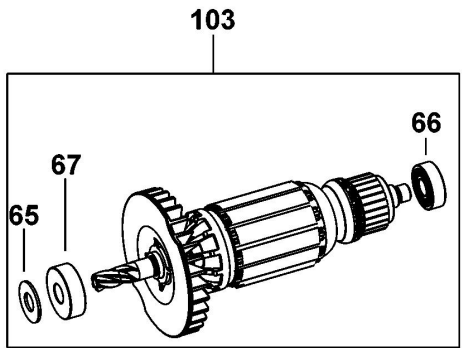

D25033 ROTARY HAMMER 1

D25033 Handle switch sa ROTARY HAMMER 1

Parts List D25033 ROTARY HAMMER 1

Item	Part Number	Qty	Part Description	General Description	Other Info	Repair Inst	Markets
1	N325879	1	SCREW			No	QS
2	323489-00	1	CAP			No	QS
3	579212-00	1	RING			No	QS
4	NA098071	1	SPINDLE SA		From WK15	No	QS
4	NA073152	1	TUBE SA		2021 to >=WK19	No	QS
5	583890-00	1	BALL		2022	No	QS
6	578387-00	1	WASHER			No	QS
7	871690	1	SPRING			No	QS
8	N417731	1	HOUSING SA			No	QS
9	330065-16	1	SCREW			No	QS
10	N496180	1	SEAL			No	QS
11	N020023	1	BEARING SPINDLE			No	QS
13	1005788-00	1	WASHER			No	QS
17	N899980	1	WASHER		>=WK15	Yes	QS
17	NA419837	1	SPINDLE SA		2021 <WK15	No	QS
18	N264677	1	SPRING		2021	No	QS
19	NA419837	1	SPINDLE SA		<WK15	No	QS
19	NA014716	1	O RING		2021 >=WK15	Yes	QS
20	NA419837	1	SPINDLE SA		2021 <WK15	No	QS
20	NA012069	1	GEAR		2021 >=WK15	Yes	QS
21	NA419837	1	SPINDLE SA		2021 <WK15	No	QS
21	N869110	1	LOCKING RING		2021 >=WK15	Yes	QS
21	N406151	1	LOCKING RING		2021	No	QS
22	N394276	1	O RING			No	QS
23	N470388	1	TUBE GUIDE		TO	No	QS
23	N470388	1	TUBE GUIDE		wk32-2017 FROM	No	QS
24	N417744	1	BEAT PIECE		wk32-2017	No	QS
25	580990-00	1	O RING		FROM	No	QS
25	1005808-00	1	RING		wk32-2017 TO	No	QS
26	327087-00	1	WASHER		wk32-2017 TO	No	QS
26	N531681	1	WASHER		wk32-2017 FROM	No	QS
27	N294259	1	RING		wk32-2017	No	QS