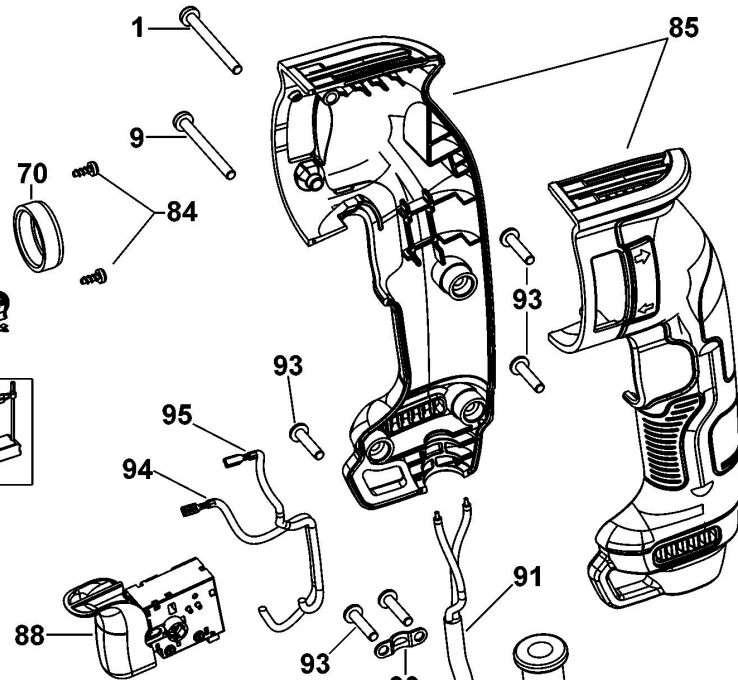

D25033 ROTARY HAMMER 1

D25033 Handle switch sa ROTARY HAMMER 1

Parts List D25033 ROTARY HAMMER 1

Item	Part Number	Qty	Part Description	General Description	Other Info	Repair Inst	Markets
1	N325879	1	SCREW			No	QS
2	323489-00	1	CAP			No	QS
3	579212-00	1	RING			No	QS
4	NA098071	1	SPINDLE SA		From WK15	No	QS
4	NA073152	1	TUBE SA		2021 to >=WK19	No	QS
5	583890-00	1	BALL		2022	No	QS
6	578387-00	1	WASHER			No	QS
7	871690	1	SPRING			No	QS
8	N417731	1	HOUSING SA			No	QS
9	330065-16	1	SCREW			No	QS
10	N496180	1	SEAL			No	QS
11	N020023	1	BEARING SPINDLE			No	QS
13	1005788-00	1	WASHER			No	QS
17	N899980	1	WASHER		>=WK15	Yes	QS
17	NA419837	1	SPINDLE SA		2021 <WK15	No	QS
18	N264677	1	SPRING		2021	No	QS
19	NA419837	1	SPINDLE SA		<WK15	No	QS
19	NA014716	1	O RING		2021 >=WK15	Yes	QS
20	NA419837	1	SPINDLE SA		2021 <WK15	No	QS
20	NA012069	1	GEAR		2021 >=WK15	Yes	QS
21	NA419837	1	SPINDLE SA		2021 <WK15	No	QS
21	N869110	1	LOCKING RING		2021 >=WK15	Yes	QS
21	N406151	1	LOCKING RING		2021	No	QS
22	N394276	1	O RING			No	QS
23	N470388	1	TUBE GUIDE		TO	No	QS
23	N470388	1	TUBE GUIDE		wk32-2017 FROM	No	QS
24	N417744	1	BEAT PIECE		wk32-2017	No	QS
25	580990-00	1	O RING		FROM	No	QS
25	1005808-00	1	RING		wk32-2017 TO	No	QS
26	327087-00	1	WASHER		wk32-2017 TO	No	QS
26	N531681	1	WASHER		wk32-2017 FROM	No	QS
27	N294259	1	RING		wk32-2017	No	QS