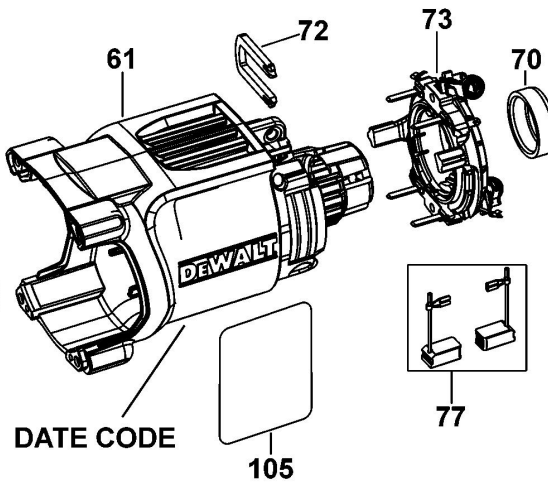

D25033 ROTARY HAMMER 1

D25033 Handle switch sa ROTARY HAMMER 1

Parts List D25033 ROTARY HAMMER 1

Item	Part Number	Qty	Part Description	General Description	Other Info	Repair Inst	Markets
1	N325879	1	SCREW			No	QS
2	323489-00	1	CAP			No	QS
3	579212-00	1	RING			No	QS
4	NA098071	1	SPINDLE SA		From WK15	No	QS
4	NA073152	1	TUBE SA		2021 to >=WK19	No	QS
5	583890-00	1	BALL		2022	No	QS
6	578387-00	1	WASHER			No	QS
7	871690	1	SPRING			No	QS
8	N417731	1	HOUSING SA			No	QS
9	330065-16	1	SCREW			No	QS
10	N496180	1	SEAL			No	QS
11	N020023	1	BEARING SPINDLE			No	QS
13	1005788-00	1	WASHER			No	QS
17	N899980	1	WASHER		>=WK15	Yes	QS
17	NA419837	1	SPINDLE SA		2021 <WK15	No	QS
18	N264677	1	SPRING		2021	No	QS
19	NA419837	1	SPINDLE SA		<WK15	No	QS
19	NA014716	1	O RING		2021 >=WK15	Yes	QS
20	NA419837	1	SPINDLE SA		2021 <WK15	No	QS
20	NA012069	1	GEAR		2021 >=WK15	Yes	QS
21	NA419837	1	SPINDLE SA		2021 <WK15	No	QS
21	N869110	1	LOCKING RING		2021 >=WK15	Yes	QS
21	N406151	1	LOCKING RING		2021	No	QS
22	N394276	1	O RING			No	QS
23	N470388	1	TUBE GUIDE		TO	No	QS
23	N470388	1	TUBE GUIDE		wk32-2017 FROM	No	QS
24	N417744	1	BEAT PIECE		wk32-2017	No	QS
25	580990-00	1	O RING		FROM	No	QS
25	1005808-00	1	RING		wk32-2017 TO	No	QS
26	327087-00	1	WASHER		wk32-2017 TO	No	QS
26	N531681	1	WASHER		wk32-2017 FROM	No	QS
27	N294259	1	RING		wk32-2017	No	QS