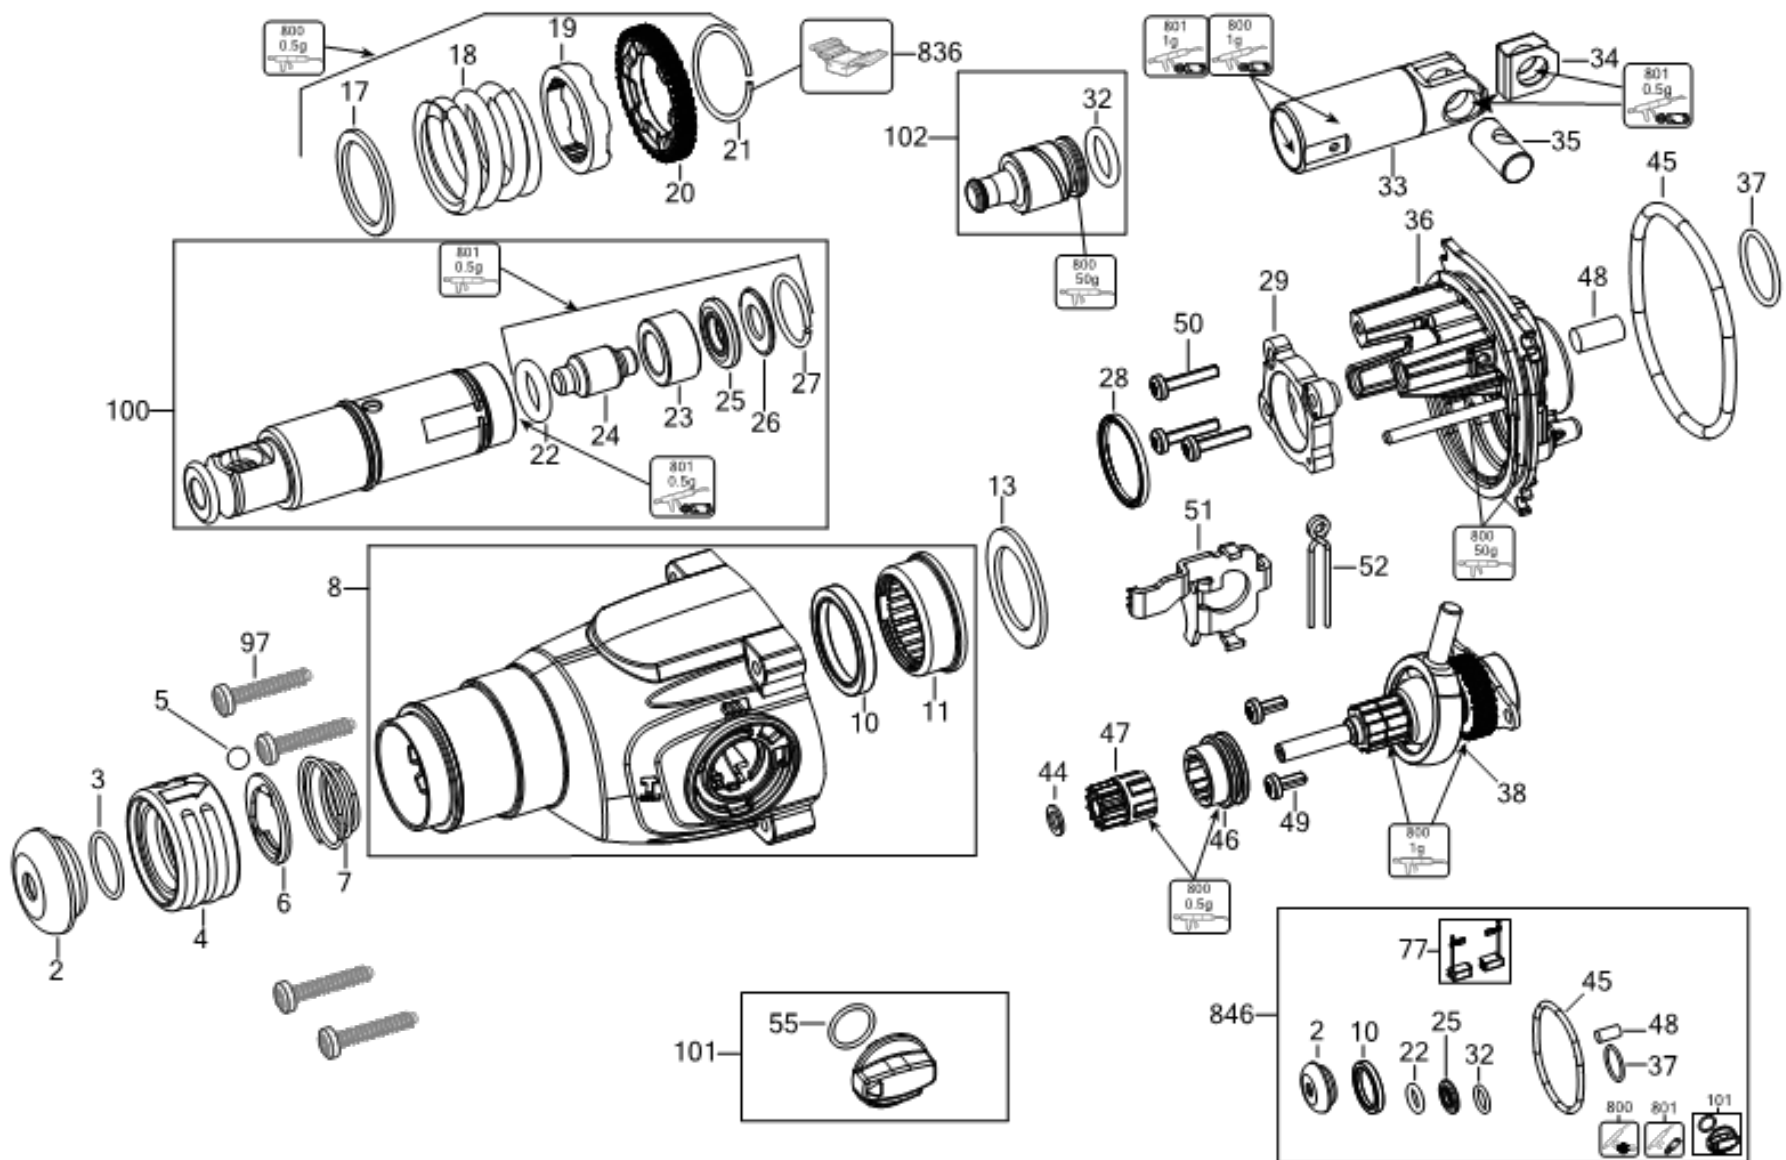

D25033 ROTARY HAMMER 1

D25033 Handle switch sa ROTARY HAMMER 1

Parts List D25033 ROTARY HAMMER 1

Item	Part Number	Qty	Part Description	General Description	Other Info	Repair Inst	Markets
1	N325879	1	SCREW			No	QS
2	323489-00	1	CAP			No	QS
3	579212-00	1	RING			No	QS
4	NA098071	1	SPINDLE SA		From WK15	No	QS
4	NA073152	1	TUBE SA		2021 to >=WK19	No	QS
5	583890-00	1	BALL		2022	No	QS
6	578387-00	1	WASHER			No	QS
7	871690	1	SPRING			No	QS
8	N417731	1	HOUSING SA			No	QS
9	330065-16	1	SCREW			No	QS
10	N496180	1	SEAL			No	QS
11	N020023	1	BEARING SPINDLE			No	QS
13	1005788-00	1	WASHER			No	QS
17	N899980	1	WASHER		>=WK15	Yes	QS
17	NA419837	1	SPINDLE SA		2021 <WK15	No	QS
18	N264677	1	SPRING		2021	No	QS
19	NA419837	1	SPINDLE SA		<WK15	No	QS
19	NA014716	1	O RING		2021 >=WK15	Yes	QS
20	NA419837	1	SPINDLE SA		2021 <WK15	No	QS
20	NA012069	1	GEAR		2021 >=WK15	Yes	QS
21	NA419837	1	SPINDLE SA		2021 <WK15	No	QS
21	N869110	1	LOCKING RING		2021 >=WK15	Yes	QS
21	N406151	1	LOCKING RING		2021	No	QS
22	N394276	1	O RING			No	QS
23	N470388	1	TUBE GUIDE		TO	No	QS
23	N470388	1	TUBE GUIDE		wk32-2017 FROM	No	QS
24	N417744	1	BEAT PIECE		wk32-2017	No	QS
25	580990-00	1	O RING		FROM	No	QS
25	1005808-00	1	RING		wk32-2017 TO	No	QS
26	327087-00	1	WASHER		wk32-2017 TO	No	QS
26	N531681	1	WASHER		wk32-2017 FROM	No	QS
27	N294259	1	RING		wk32-2017	No	QS