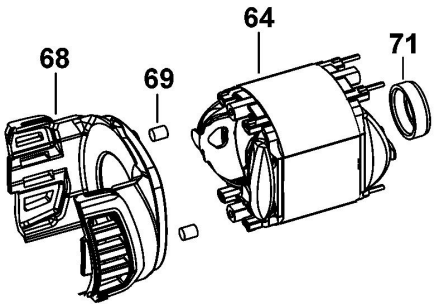

D25033 ROTARY HAMMER 1

D25033 Handle switch sa ROTARY HAMMER 1

Parts List D25033 ROTARY HAMMER 1

Item	Part Number	Qty	Part Description	General Description	Other Info	Repair Inst	Markets
1	N325879	1	SCREW			No	QS
2	323489-00	1	CAP			No	QS
3	579212-00	1	RING			No	QS
4	NA098071	1	SPINDLE SA		From WK15	No	QS
4	NA073152	1	TUBE SA		2021 to >=WK19	No	QS
5	583890-00	1	BALL		2022	No	QS
6	578387-00	1	WASHER			No	QS
7	871690	1	SPRING			No	QS
8	N417731	1	HOUSING SA			No	QS
9	330065-16	1	SCREW			No	QS
10	N496180	1	SEAL			No	QS
11	N020023	1	BEARING SPINDLE			No	QS
13	1005788-00	1	WASHER			No	QS
17	N899980	1	WASHER		>=WK15	Yes	QS
17	NA419837	1	SPINDLE SA		2021 <WK15	No	QS
18	N264677	1	SPRING		2021	No	QS
19	NA419837	1	SPINDLE SA		<WK15	No	QS
19	NA014716	1	O RING		2021 >=WK15	Yes	QS
20	NA419837	1	SPINDLE SA		2021 <WK15	No	QS
20	NA012069	1	GEAR		2021 >=WK15	Yes	QS
21	NA419837	1	SPINDLE SA		2021 <WK15	No	QS
21	N869110	1	LOCKING RING		2021 >=WK15	Yes	QS
21	N406151	1	LOCKING RING		2021	No	QS
22	N394276	1	O RING			No	QS
23	N470388	1	TUBE GUIDE		TO	No	QS
23	N470388	1	TUBE GUIDE		wk32-2017 FROM	No	QS
24	N417744	1	BEAT PIECE		wk32-2017	No	QS
25	580990-00	1	O RING		FROM	No	QS
25	1005808-00	1	RING		wk32-2017 TO	No	QS
26	327087-00	1	WASHER		wk32-2017 TO	No	QS
26	N531681	1	WASHER		wk32-2017 FROM	No	QS
27	N294259	1	RING		wk32-2017	No	QS