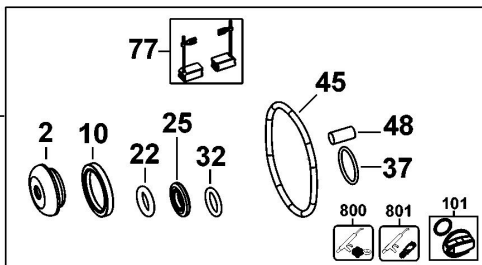

D25033 ROTARY HAMMER 1

D25033 Handle switch sa ROTARY HAMMER 1

Parts List D25033 ROTARY HAMMER 1

Item	Part Number	Qty	Part Description	General Description	Other Info	Repair Inst	Markets
1	N325879	1	SCREW			No	QS
2	323489-00	1	CAP			No	QS
3	579212-00	1	RING			No	QS
4	NA098071	1	SPINDLE SA		From WK15	No	QS
4	NA073152	1	TUBE SA		2021 to >=WK19	No	QS
5	583890-00	1	BALL		2022	No	QS
6	578387-00	1	WASHER			No	QS
7	871690	1	SPRING			No	QS
8	N417731	1	HOUSING SA			No	QS
9	330065-16	1	SCREW			No	QS
10	N496180	1	SEAL			No	QS
11	N020023	1	BEARING SPINDLE			No	QS
13	1005788-00	1	WASHER			No	QS
17	N899980	1	WASHER		>=WK15	Yes	QS
17	NA419837	1	SPINDLE SA		2021 <WK15	No	QS
18	N264677	1	SPRING		2021	No	QS
19	NA419837	1	SPINDLE SA		<WK15	No	QS
19	NA014716	1	O RING		2021 >=WK15	Yes	QS
20	NA419837	1	SPINDLE SA		2021 <WK15	No	QS
20	NA012069	1	GEAR		2021 >=WK15	Yes	QS
21	NA419837	1	SPINDLE SA		2021 <WK15	No	QS
21	N869110	1	LOCKING RING		2021 >=WK15	Yes	QS
21	N406151	1	LOCKING RING		2021	No	QS
22	N394276	1	O RING			No	QS
23	N470388	1	TUBE GUIDE		TO	No	QS
23	N470388	1	TUBE GUIDE		wk32-2017 FROM	No	QS
24	N417744	1	BEAT PIECE		wk32-2017	No	QS
25	580990-00	1	O RING		FROM	No	QS
25	1005808-00	1	RING		wk32-2017 TO	No	QS
26	327087-00	1	WASHER		wk32-2017 TO	No	QS
26	N531681	1	WASHER		wk32-2017 FROM	No	QS
27	N294259	1	RING		wk32-2017	No	QS